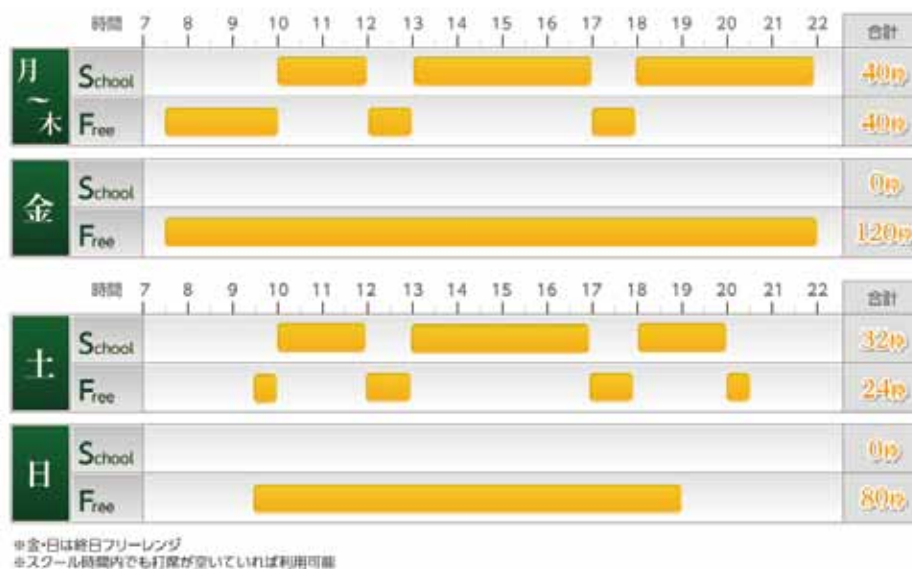

<シミュレーション・イメージ>

■会員システム・料金体系

最大4名の少人数制で、ティーチングプロから月4回、1回当たり50分のレッスンが受けられる「スクール会員」とスクール時間外及びスクール時間内でも打席に空きがあれば球数・時間に制限なくフリーレンジ打ち放題で自由に練習することができる「フリーレンジ会員」の2種類の会員システムとなっています。なお、「スクール会員」の方もフリーレンジ打ち放題をご利用いただけます。また、クラブ、シューズを無料レンタルしており、渋谷駅から徒歩4分という立地特性を活かして、お仕事帰りや買い物ついでに手ぶらで気軽にゴルフを楽しむことができます。

	スクール会員	フリーレンジ会員
入会金	10,500 円	10,500 円
月会費	18,900 円※	5,250 円※
利用条件	月4回レッスン（50分/回） +フリーレンジ打ち放題	フリーレンジ打ち放題 (打席利用料金 別途 1,050 円/回)

(税込)

※フィットネス同時入会の方は月会費割引あり

■タイムスケジュール

スクールは月曜日から木曜日まで、及び土曜日に実施しており、レッスン時間はお好きな枠をお選びいただけます。フリーレンジは全ての曜日に設けておりますが、スクール時間内でも打席が空いていれば利用可能です。また、金曜日と日曜日は全4打席を終日フリーレンジ専用としておりますので、お仕事帰りや週末の自主練習にお気軽にご利用いただけます。