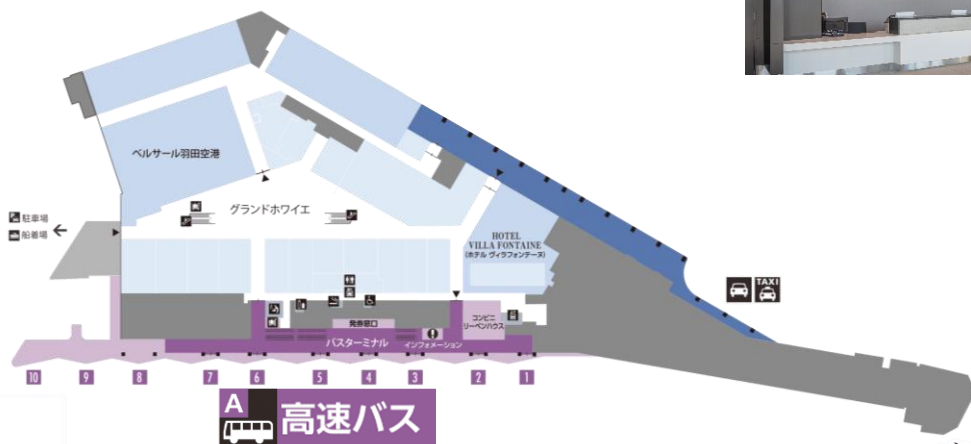

『羽田エアポートガーデン』は、羽田空港24時間国際拠点空港化に伴い求められる多様な宿泊需要に応じる宿泊施設を有し、国際交流・都市観光機能を整備した複合施設です。中核施設のエアポートホテル(2ブランド/全1,717室)、展望天然温泉、イベントホール・会議室、商業施設、バスターミナルで構成されています。今回運行を開始するバスターミナルは、新しい観光路線を誘致し、羽田空港と日本の観光地をダイレクトに繋ぐこととなりました。

本バスターミナルの整備により、空港機能の強化を図り、日本各地の観光地への送客の役割を担い地域観光活性化へ貢献していただくだけではなく、羽田空港の魅力をさらに高める、安心安全で快適なバスターミナル空間を創出して、ご利用者様の快適な滞在をサポートしてまいります。

【羽田空港エアポートガーデンバスターミナル 運行概念図】

＜本件に関する報道関係者お問い合わせ先＞

住友不動産株式会社 広報室

TEL: 03-3346-1042 メール: koho@sumitomo-rd.co.jp

■羽田と日本の観光地を繋ぐ『羽田エアポートガーデンバスターミナル』

本バスターミナルは、待合スペース・トイレ・授乳室等の設備の他、商業施設や温浴施設にも隣接しており、ショッピングや飲食、温泉など待機時間を快適に楽しむことができる全天候型のバスターミナルです。国内外からの利用客を見込んでおり、観光需要の拡大に伴い、段階的にバスターミナルのサービスを充実させてまいります。

バスターミナル

バスターミナル配置図